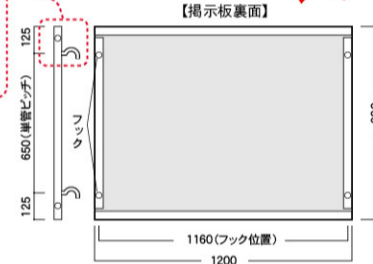

# 安全旗・安全衛生旗看板

## New 木枠製安全旗・安全衛生旗看板

- 材質：木枠製 表面はアルミ複合板（厚み3mm）
- サイズ：（大）900×1200mm （小）600×900mm

木枠なので  
**安い!**

木枠製安全旗(大) 900×1200mm  
木枠製安全旗(小) 600×900mm

木枠製安全衛生旗(大) 900×1200mm  
木枠製安全衛生旗(小) 600×900mm

木枠製看板無地(大) 900×1200mm  
木枠製看板無地(小) 600×900mm

## New スチール製安全旗・安全衛生旗看板

- 材質：スチール製
- サイズ：900×1200mm  
〈付属品〉フックボルト4個

★フックボルト4個は付いていますが  
取付金具5(別売り)を使用して、  
単管にしっかり固定してください。

スチール製  
なので**丈夫!**

スチール安全旗

スチール安全衛生旗

スチール製看板無地

取付金具5