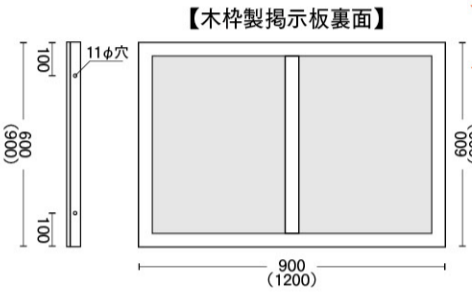

# 安全旗・安全衛生旗看板

## New 木枠製安全旗・安全衛生旗看板

- 材質：木枠製 表面はアルミ複合板（厚み3mm）
- サイズ：（大）900×1200mm （小）600×900mm

木枠なので  
**安い!**

木枠製安全旗(大) 900×1200mm  
木枠製安全旗(小) 600×900mm

木枠製安全衛生旗(大) 900×1200mm  
木枠製安全衛生旗(小) 600×900mm

木枠製看板無地(大) 900×1200mm  
木枠製看板無地(小) 600×900mm

## New スチール製安全旗・安全衛生旗看板

- 材質：スチール製
- サイズ：900×1200mm  
〈付属品〉フックボルト4個

★フックボルト4個は付いていますが  
取付金具5(別売り)を使用して、  
単管にしっかり固定してください。

スチール製  
なので**丈夫!**

スチール安全旗

スチール安全衛生旗

スチール製看板無地

取付金具5